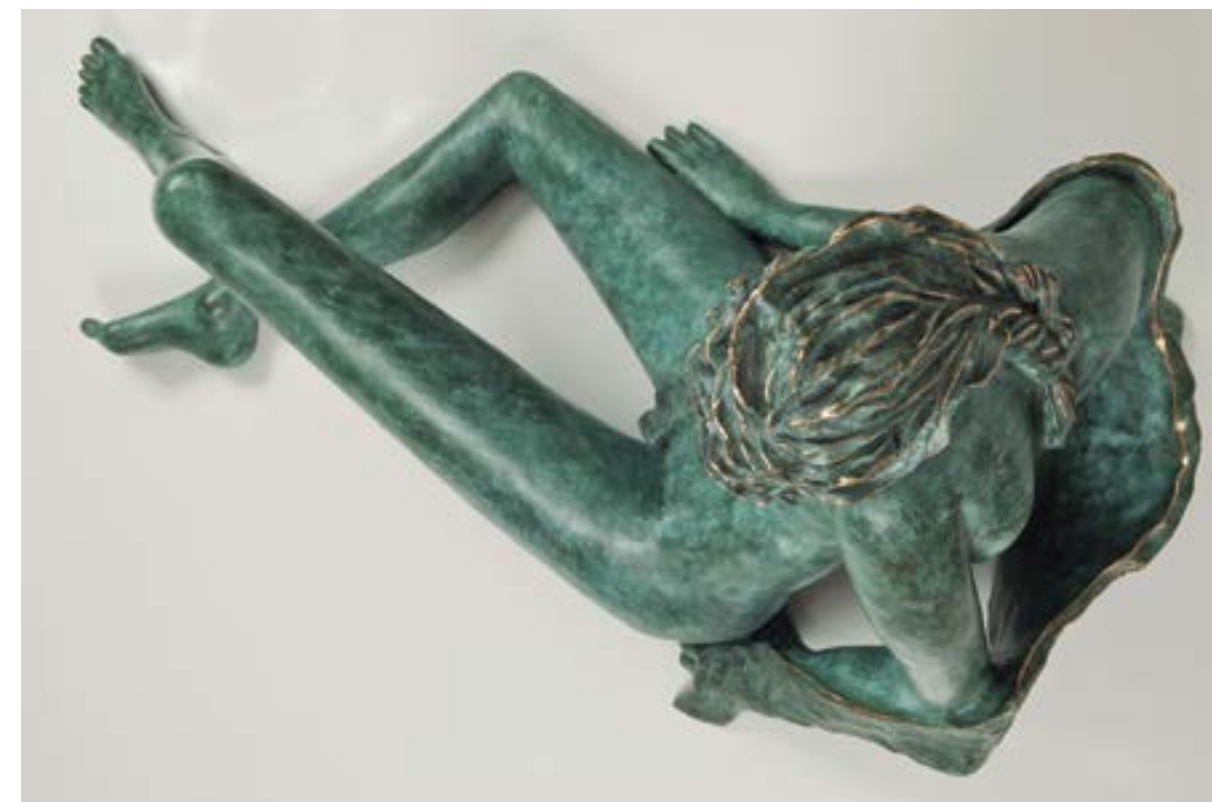

Título: "Le due sorelle"
Técnica: Bronze Polido
Dimensões: 21cm x 15cm x 10cm
Ano: 2001
Tiragem: 10

Título: "Esperança"
Técnica: Bronze Polido
Dimensões: 70cm x 100cm x 50cm
Ano: 2005
Tiragem: 8